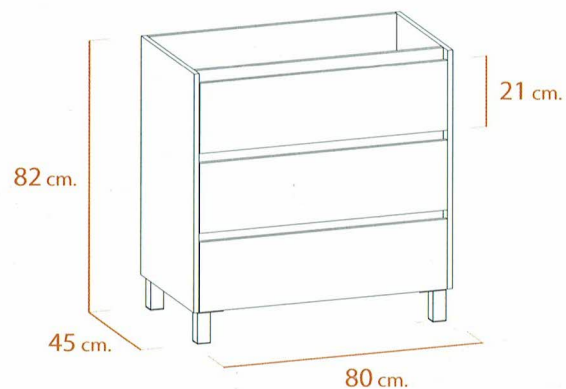

SEGOS

Mueble	80	100
Segos	275€	313€
Espejos (reversibles)	80 x 100	
Ríos	48€	
Mares	73€	
Lagos	54€	
Encimeras	80	100
Extrafino	73€	98€
Extrafino Cube	78€	103€
Cristal Masa blanco	165€	185€
Cristal Color	136€	145€
Moonstone Mate / Brillo	248€	285€
Focos		
X (halógeno)	24€	
P (halógeno)	24€	
Eric de 28 cm (Led)	39€	

IVA no incluido
Para otras opciones pídanos presupuesto

P Compatibilidad con Organizadores para cajón superior

F 45 MUEBLE 80 **P1**