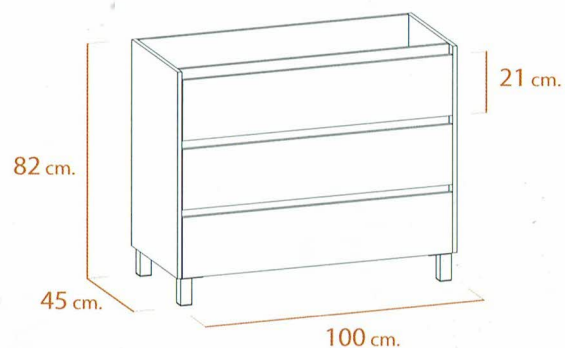

F 45 MUEBLE 100 **P1**