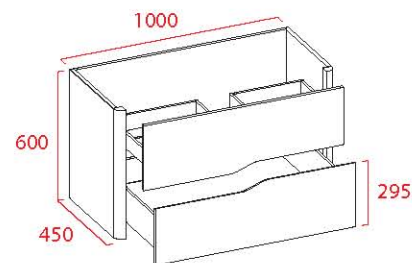

NAVIA

fondo 45	blanco	gris
MUEBLE 80	289 €	355 €
MUEBLE 100	309 €	381 €

auxiliares	blanco	gris
COLGAR 35	92 €	113 €
ESTANTE 35	33 €	35 €

JUEGO DE 4 PATAS	23 €
CROMADAS	

F 45 MUEBLE 80 P1

F 45 MUEBLE 100 P1 P2