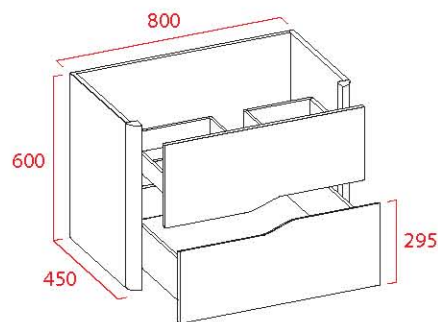

NAVIA

fondo 45	blanco	gris
MUEBLE 80	289 €	355 €
MUEBLE 100	309 €	381 €

auxiliares	blanco	gris
COLGAR 35	92 €	113 €
ESTANTE 35	33 €	35 €

JUEGO DE 4 PATAS	23 €
CROMADAS	

F 45 MUEBLE 80 P1

F 45 MUEBLE 100 P1 P2