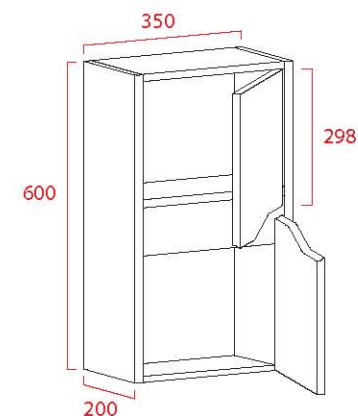

NAVIA

fondo 45	blanco	gris
MUEBLE 80	289 €	355 €
MUEBLE 100	309 €	381 €

auxiliares	blanco	gris
COLGAR 35	92 €	113 €
ESTANTE 35	33 €	35 €

JUEGO DE 4 PATAS	23 €
CROMADAS	

F 45 MUEBLE 80 P1

F 45 MUEBLE 100 P1 P2