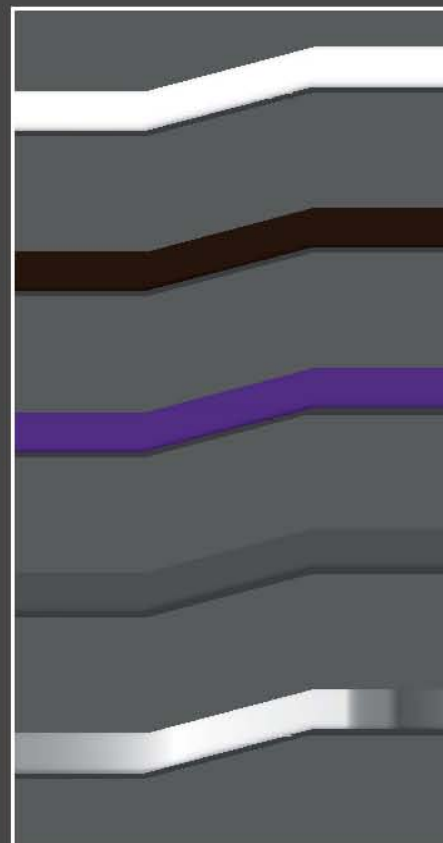

PLOMO MATE

Blanco mate

Wengué natura

Morado natura

Plomo mate

Acero

Descargue la serie **NAVIA** y sus imágenes en alta resolución

torviscobanos.com/NAVIA