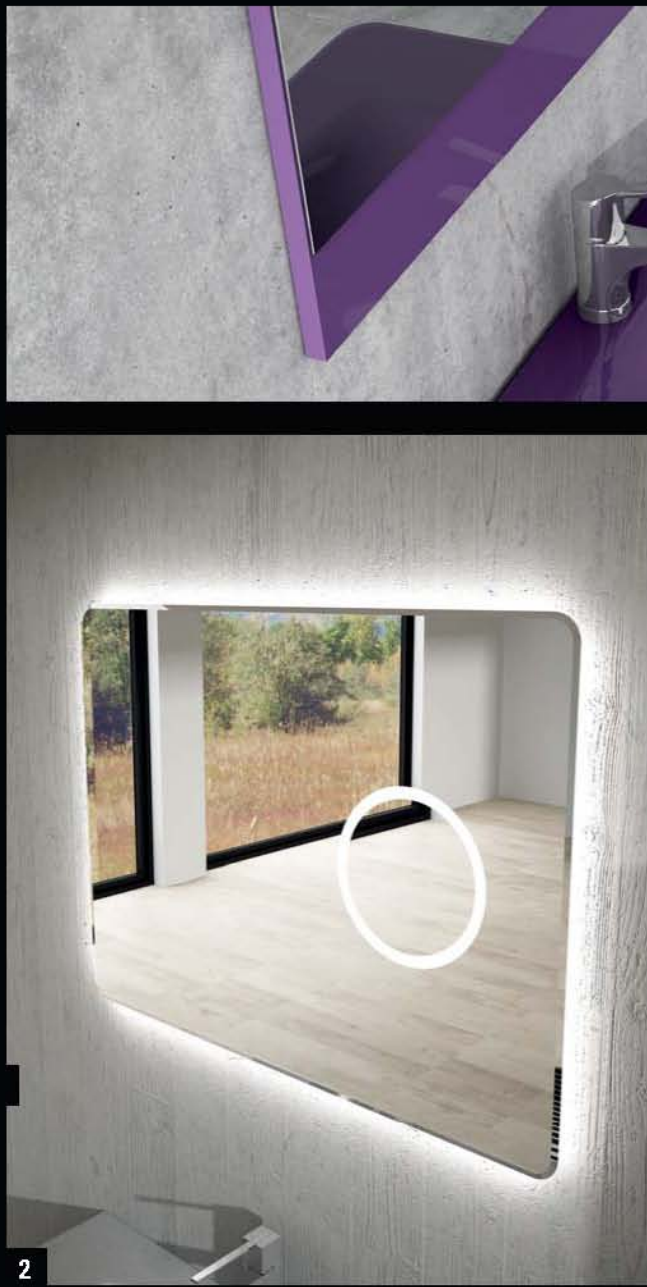

2 Espejo Neo retroiluminado