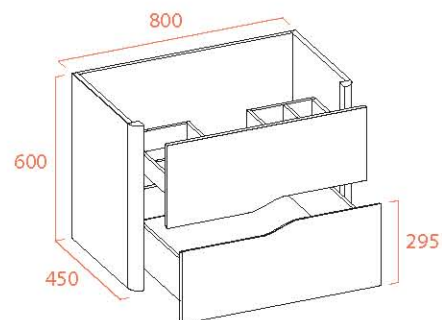

auxiliares

COLGAR 35

278 €

JUEGO DE 4 PATAS

44 €

BLANCO TRANSLÚCIDO /

WENGUÉ NATURA

F 45 MUEBLE 80 P1