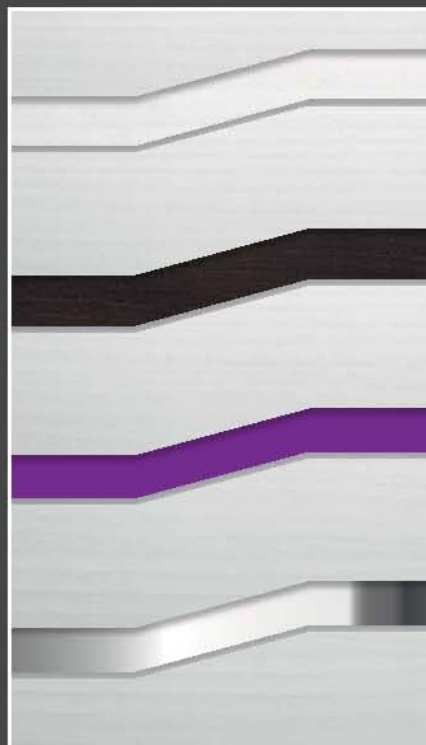

P Compatibilidad con Organizadores para cajón superior

BLANCO TRANSLÚCIDO