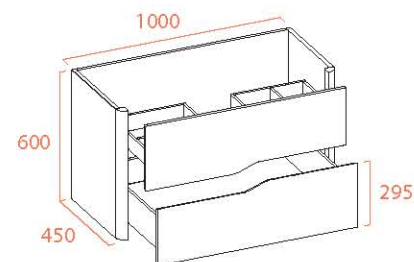

auxiliares

COLGAR 35

278 €

JUEGO DE 4 PATAS

44 €

BLANCO TRANSLÚCIDO /

WENGUÉ NATURA

F 45 MUEBLE 80 P1