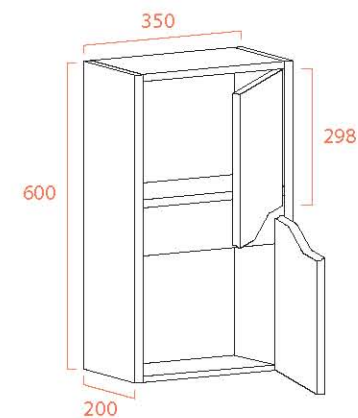

AUX COLGAR 35

PERSONALICE SU MUEBLE

Pídanos presupuesto para
medidas y colores especiales

IVA no incluido