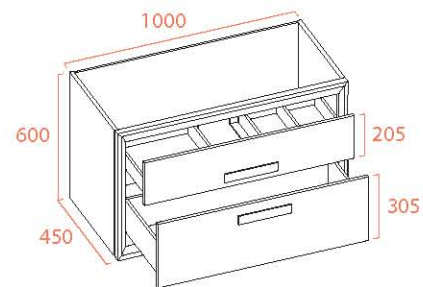

F 45 MUEBLE 100 P1