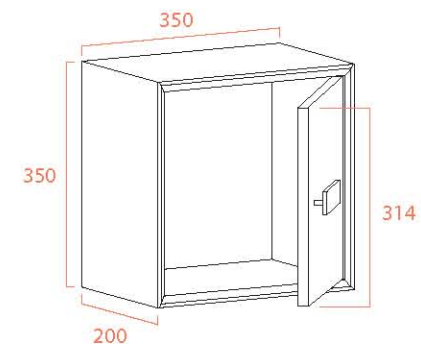

AUX AUXILIAR 35

PERSONALICE SU MUEBLE

Pídanos presupuesto para medidas y colores especiales

IVA no incluido