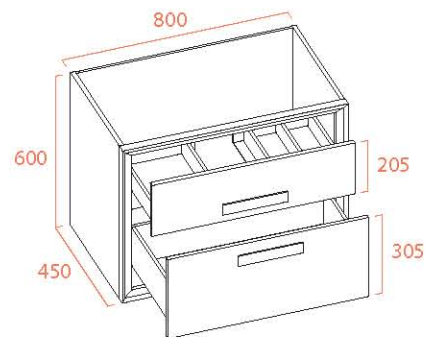

NALÓN

fondo 45

MUEBLE 80 575 €

MUEBLE 100 610 €

auxiliares

AUXILIAR 35 235 €

JUEGO DE 4 PATAS 32 €

BLANCO MATE / WENGUÉ NATURA