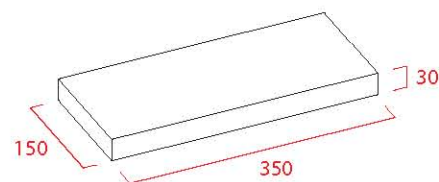

AUX ESTANTE 35

PERSONALICE SU MUEBLE
Pídanos presupuesto para
medidas y colores especiales

IVA no incluido