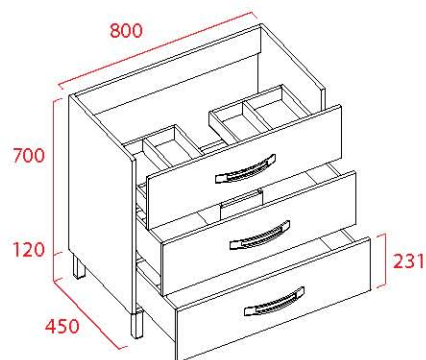

GARONA

fondo 45	blanco	color
MUEBLE 80	317 €	340 €
MUEBLE 100	336 €	363 €

auxiliares	blanco	color
AUXILIAR 35	79 €	86 €
COLUMNA 35	265 €	273 €
ESTANTE 35	33 €	35 €

F 45 MUEBLE 80 P1