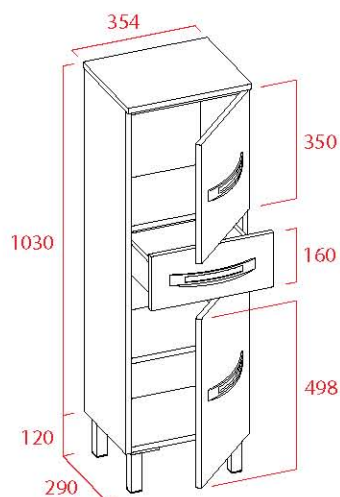

AUX COLUMNA 35 P1