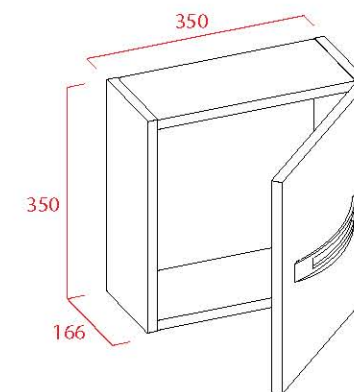

# GARONA

fondo 45	blanco	color
MUEBLE 80	317 €	340 €
MUEBLE 100	336 €	363 €

auxiliares	blanco	color
AUXILIAR 35	79 €	86 €
COLUMNA 35	265 €	273 €
ESTANTE 35	33 €	35 €

F 45 MUEBLE 80 P1

F 45 MUEBLE 100 P1 P2