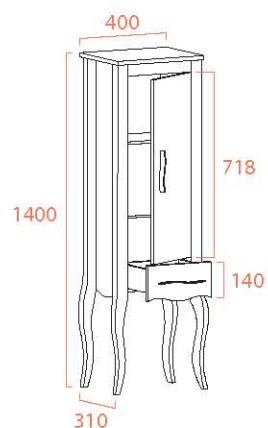

AUX COLUMNA 40

PERSONALICE SU MUEBLE

Pídanos presupuesto para medidas y colores especiales

IVA no incluido