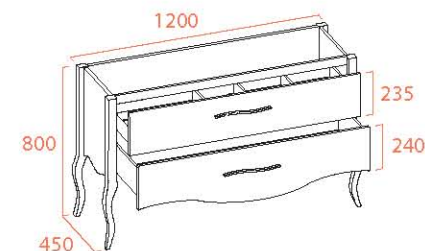

5 Detalle tirador
Acabado negro mate

ERIE

	color básico	color especial
fondo 45		
MUEBLE 80	714 €	775 €
MUEBLE 100	756 €	818 €
MUEBLE 120	797 €	878 €
auxiliares		
COLUMNA 40	741 €	799 €

F 45 MUEBLE 80

F 45 MUEBLE 100