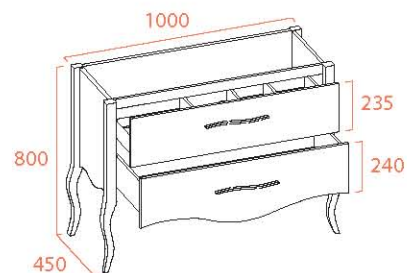

5 Detalle tirador
Acabado negro mate

ERIE

	color básico	color especial
fondo 45		
MUEBLE 80	714 €	775 €
MUEBLE 100	756 €	818 €
MUEBLE 120	797 €	878 €
auxiliares		
COLUMNA 40	741 €	799 €

F 45 MUEBLE 80

F 45 MUEBLE 100