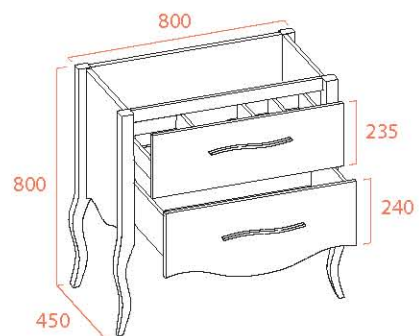

5 Detalle tirador
Acabado negro mate

ERIE

	color básico	color especial
fondo 45		
MUEBLE 80	714 €	775 €
MUEBLE 100	756 €	818 €
MUEBLE 120	797 €	878 €
auxiliares		
COLUMNA 40	741 €	799 €

F 45 MUEBLE 80

F 45 MUEBLE 100