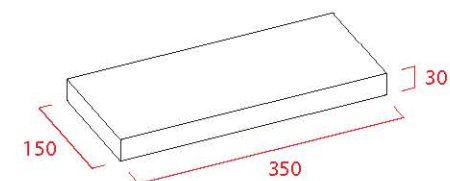

F 30 MUEBLE 40

F 45 MUEBLE 80 **P1 C**

F 45 MUEBLE 100 **P1 P2 C**

AUX AUXILIAR 35

AUX COLUMNA 35

AUX ESTANTE 35

PERSONALICE SU MUEBLE

Pídanos presupuesto para
medidas y colores especiales

IVA no incluido

P Compatibilidad con Organizadores para cajón superior

C Compatibilidad con Cubo para cajón inferior

BLANCO MATE

PLOMO MATE

ARENA MATE

Descargue la serie **ALDAN**
y sus imágenes en alta resolución